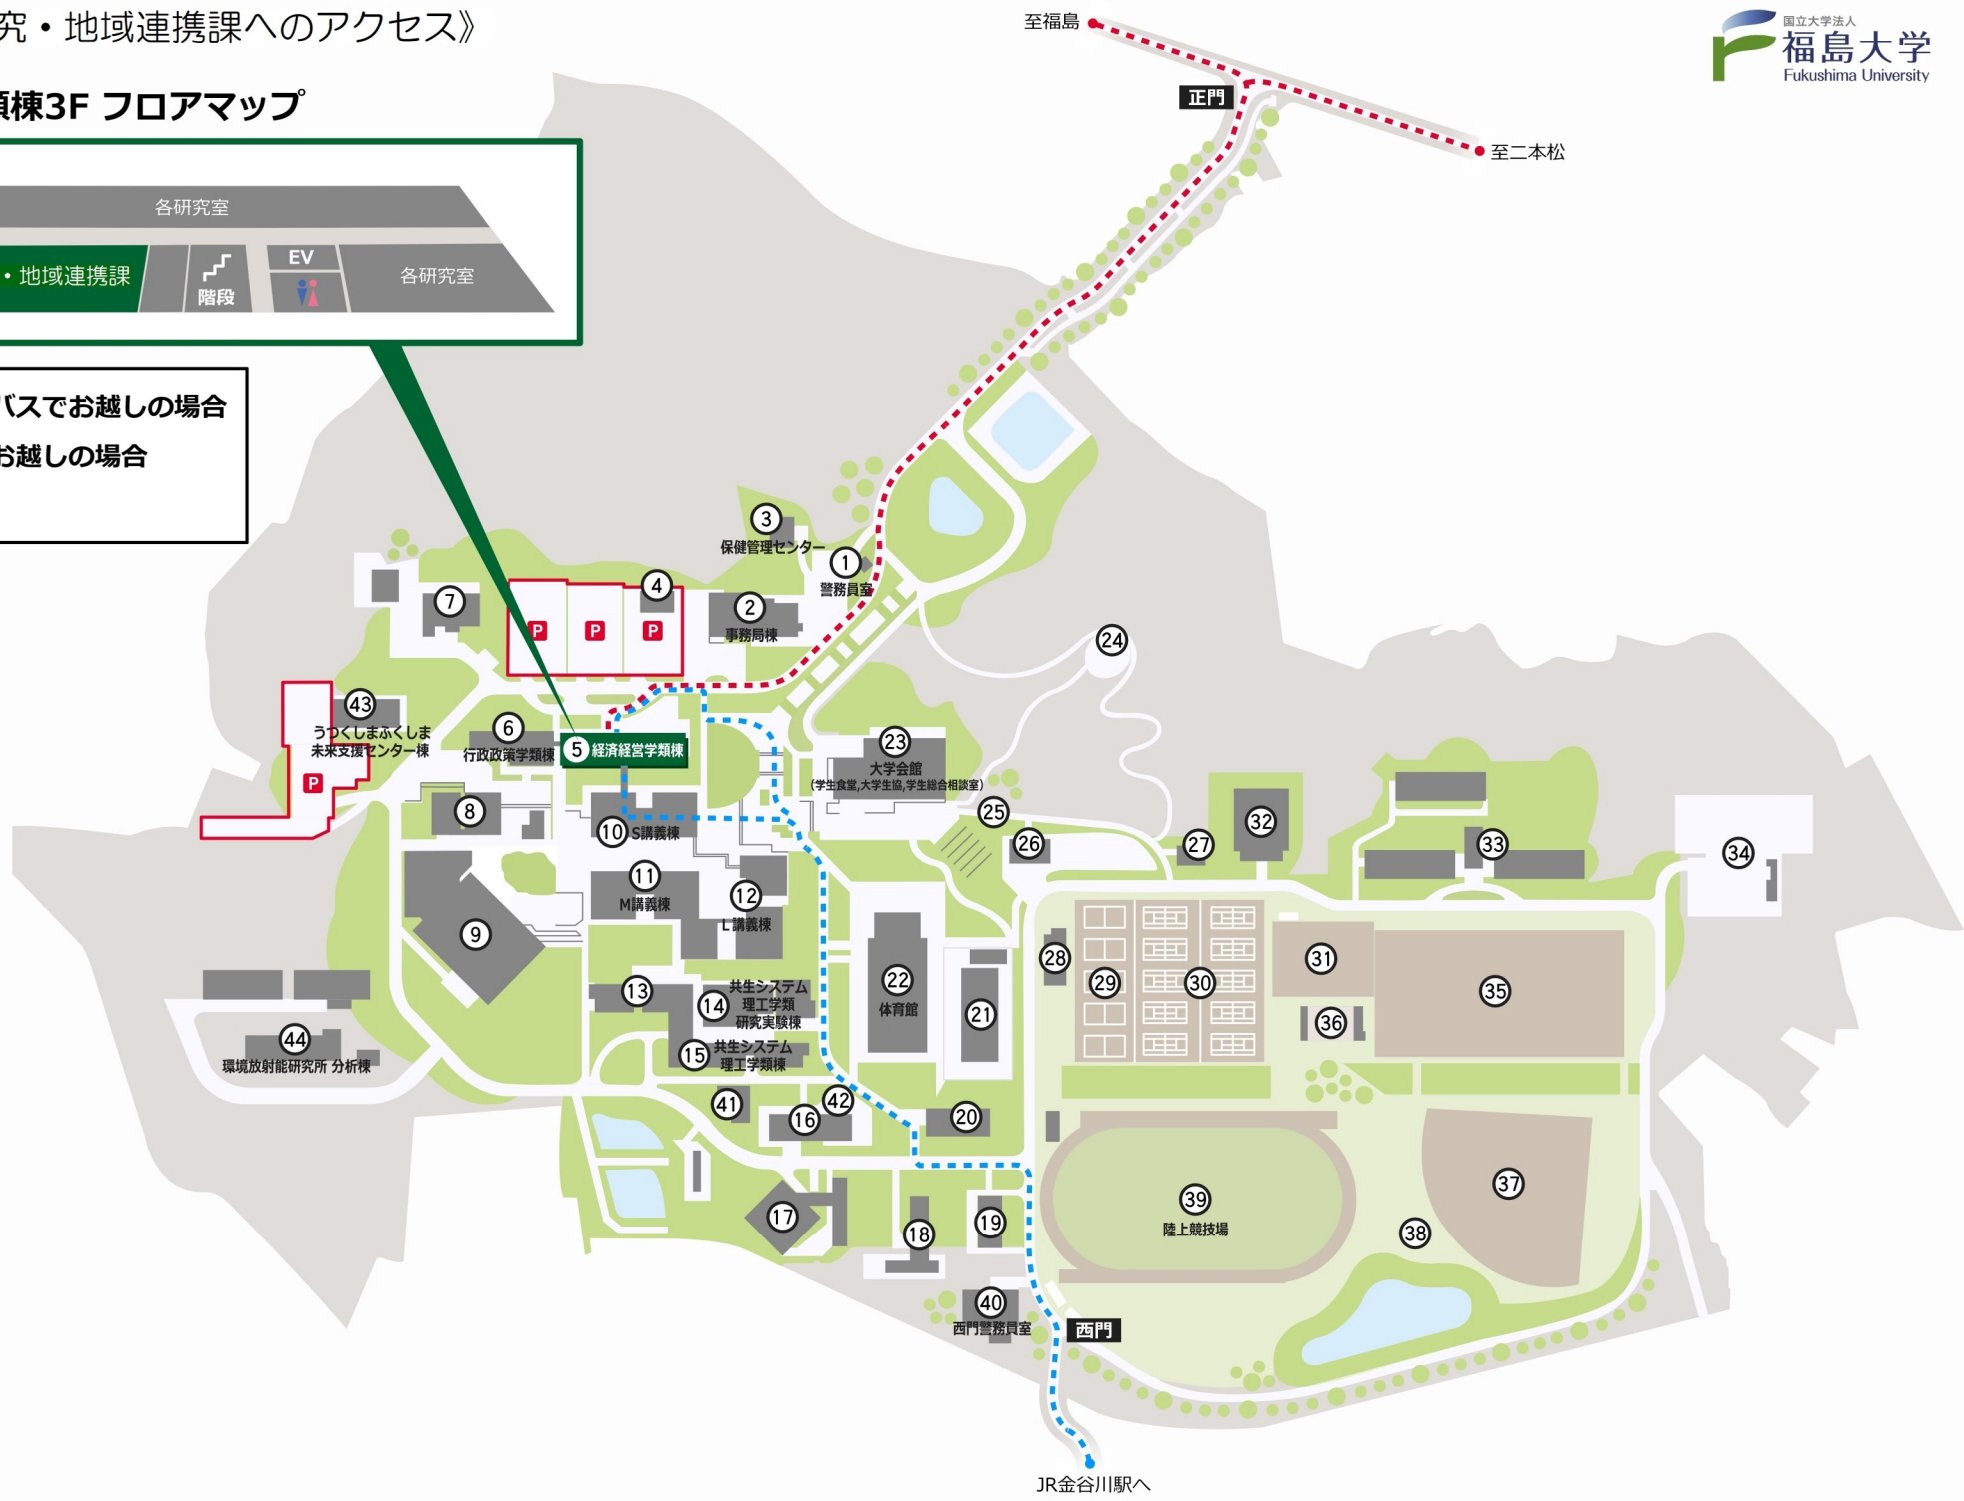

経済経営学類棟3F フロアマップ

- - - お車・バスでお越しの場合
- - - 電車でお越しの場合
- P 駐車場

至福島
至二本松

JR金谷川駅へ